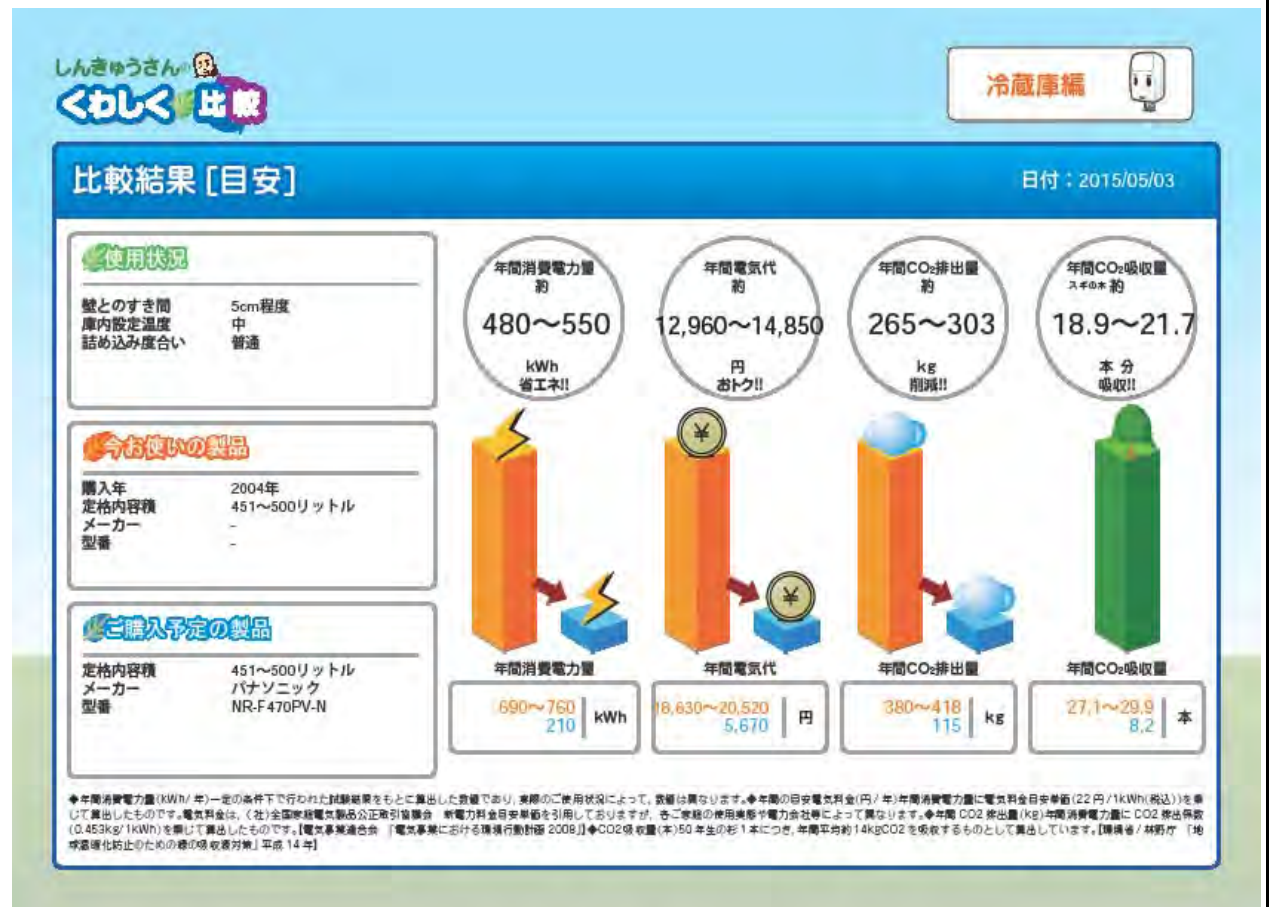

今の冷蔵庫はと～っても省エネです！！

出典 <http://www.alldenka-hybrid.jp> より

10年前の冷蔵庫と比較してみると…

【一般家庭における消費電力量の内訳】

年間電気代が

およそ

14,000円

お得！！

高橋電気では、ただ今、冷蔵庫のキャンペーン開催中です！！(5月～6月末まで)

今なら430リットル以上の冷蔵庫ご制約

のお客様、本体価格より **2万円引き**

さらに！！

リサイクル処分/撤去費サービス！ (6,100円)

通常より26,100円もお徳！！ぜひこの機会に！！

心を込めてお届けさせていただきます！

お忙しい方、掃除が面倒という方にオススメ！！
今話題のお掃除ロボット！ルーロ誕生！！