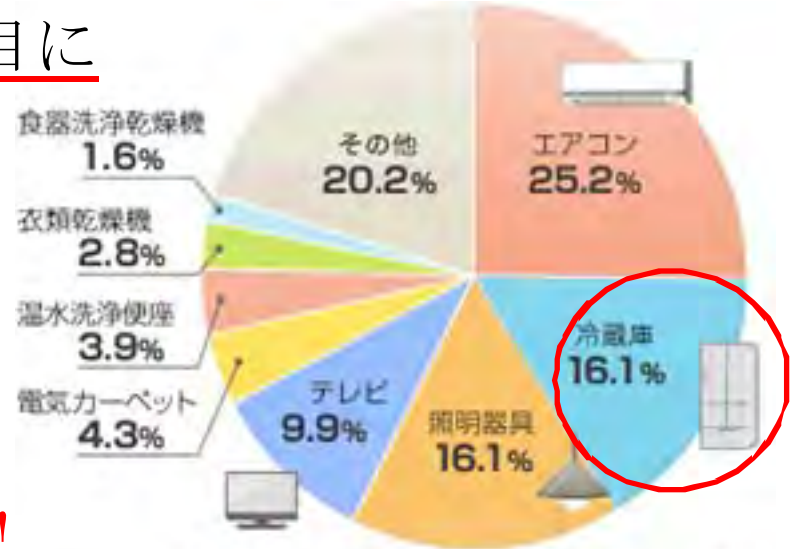

どんなに忙しくても気持ちのいい接客をしてくれるご主人を見て、自分も見習わないといけないなと刺激を受けました。

ラーメンばかり食べているので少し控えようかなと思いますが、皆さんのオススメのラーメン屋さんありましたら教えてください！

今年の夏は…

冷蔵庫で節電しませんか？

右の図の通り、家庭内の電気使用量で2番目に多いと言われているのが冷蔵庫です。

でも冷蔵庫ってコンセントを抜いたりして節電できませんよね？

でも…

今の冷蔵庫はと～っても省エネです！！

出典 <http://www.alldenka-hybrid.jp> より

10年前の冷蔵庫と比較してみると…

【一般家庭における消費電力量の内訳】

年間電気代が

およそ

14,000円

お得！！